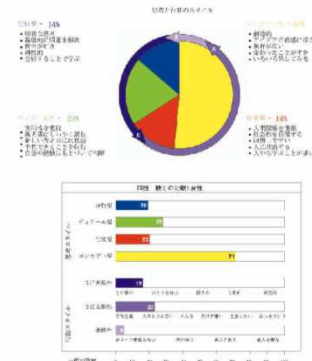

申込先  
info@office-naturals.com

申し込み締め切り 9月27日(火)

早割締め切り 9月20日(火)

マイクロソフト・ヒルトンホテルなど世界の優良企業が導入した人材開発プログラム！

エマジェネティックス(EG)とはアメリカのゲイル博士が脳研究を基礎に20年以上の歳月と約45万人に及ぶプロフィールデータを基に開発したもので、人間の特性を思考と行動のスタイルで分析します。

EG基礎研修では、脳のシステムに関する学習から始めてEGの考え方やプロフィールを理解していただきます。更にEGを活用した対人関係向上・チームビルディング・プレゼンテーションなど、**日常生活やビジネスへのヒントを紹介**します。

2007年の日本導入以来、受講者の方々に「**自分に自信を持つことができた**」「**会社の生産性が向上した**」「**人間関係が向上した**」など高い評価を頂戴しているプログラムです。

EGプロフィール

Emergenetics®

自分の特性を知りたいと思いませんか？  
相手の特性がわかればイライラしなくなる！

研修カリキュラム

- ✓ 脳のメカニズム
- ✓ EGとは
- ✓ EGプロフィール
- ✓ あなたの特性を知る
- ✓ EG活用のヒント
- ✓ 創造的な組織
- ✓ プレゼンテーション
- ✓ 対人関係の向上
- ✓ その他